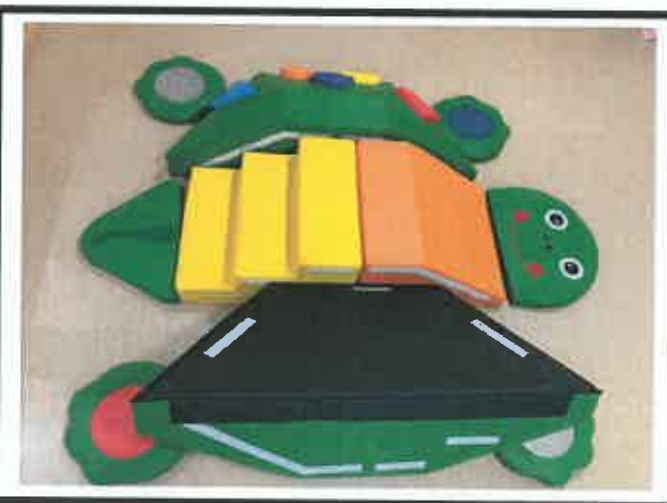

- 一時保育室 ゆい
- 森のサークル ジグザグパネル
- 2台

納品後 1F

- 一時保育室 ゆい
- やわらかおむつ交換マット
- 1台

納品後 1F

- 一時保育室 ゆい
- やわらかおむつ交換マット
- 1台

納品後 1F

- 一時保育室 ゆい
- かめさんソフトクッションウォーク
- 1台

納品後 1F