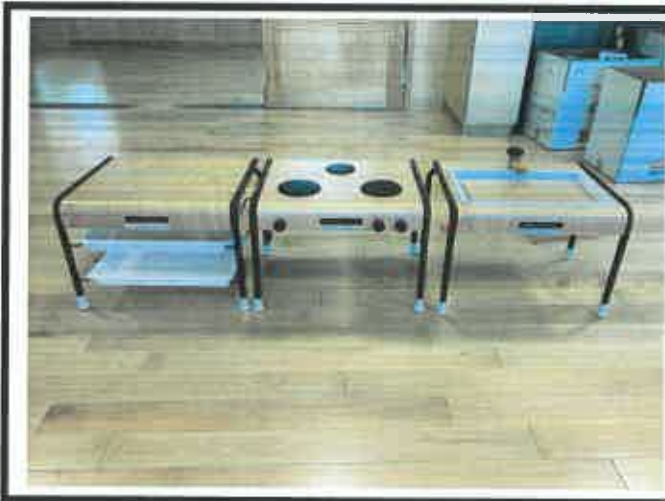

納品後 3F

- 4、5歳児保育室 ていーだ
- プレイングキッチン
- シンク、コンロ、調理台
- 1台

納品後 3F

- 4、5歳児保育室 ていーだ
- プレイングキッチン
- シンク、コンロ、調理台
- 1台

納品後 3F

- 4、5歳児保育室 ていーだ
- ままごとテーブル
- 1台

納品後 3F

- 4、5歳児保育室 ていーだ
- ままごとテーブル
- 1台