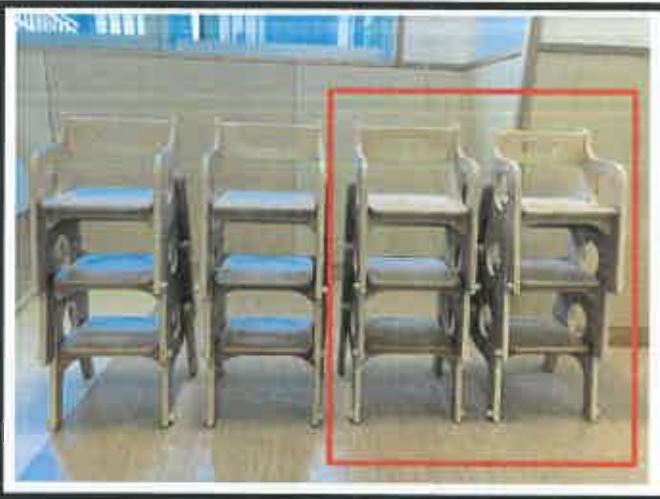

納品後 1F

- 1歳児保育室 かな
- H chair S1
- 6台