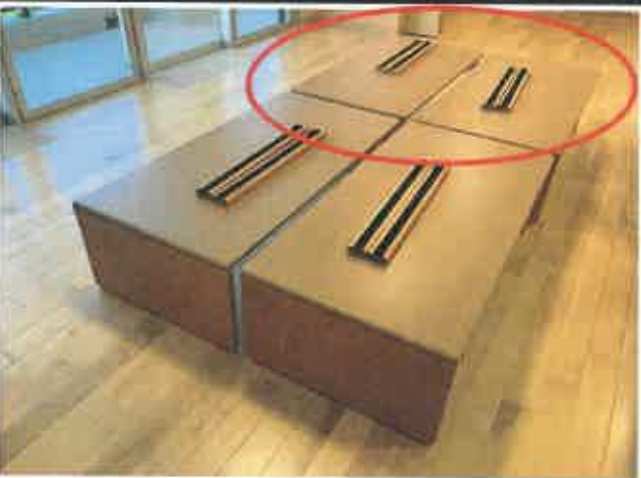

納品後 2F

- 2歳児保育室 めーじ
- トイレトレーニング丸洗いソフトベンチ イエロー
- 1台

納品後 2F

- 2歳児保育室 めーじ
- AN table A-typeおすすめセット
テーブル2台・椅子12脚)
- 1セット

納品後 2F

- 2歳児保育室 めーじ
- AN table A-typeおすすめセット
テーブル2台・椅子12脚)
- 1セット

納品後 2F

- 2歳児保育室 めーじ
- AN table A-typeおすすめセット
テーブル2台・椅子12脚)
- 1セット