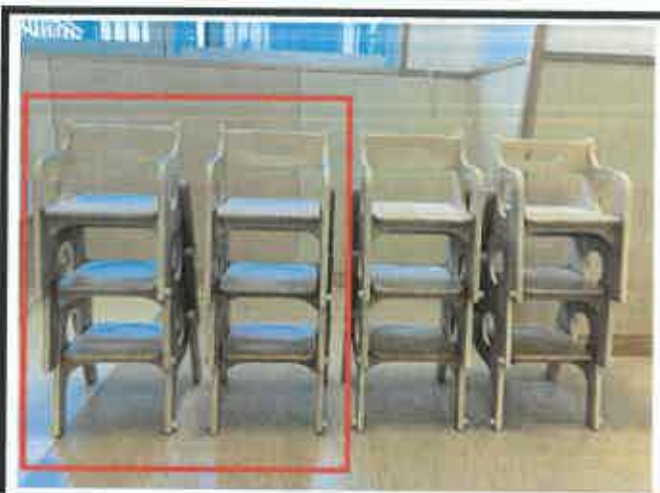

納品後 1F

- 1歳児保育室 ちゆら
- H chair S1
- 6台