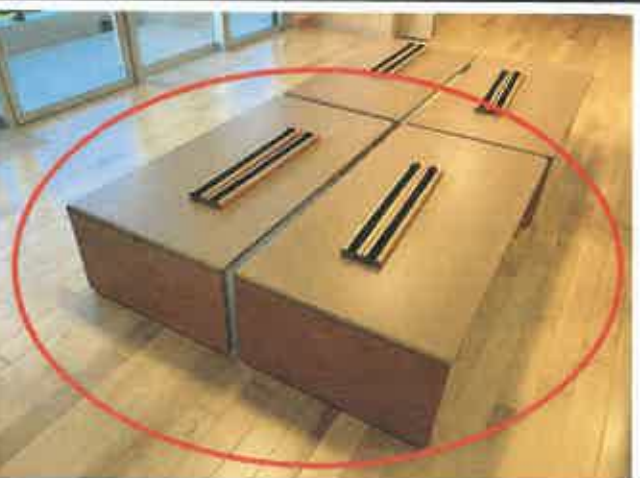

納品後 2F

- 2歳児保育室 ふし
- トイレトレーニング丸洗いソフトベンチ イエロー
- 1台

納品後 2F

- 2歳児保育室 ふし
- AN table A-typeおすすめセット
テーブル2台・椅子12脚)
- 1セット

納品後 2F

- 2歳児保育室 ふし
- AN table A-typeおすすめセット
テーブル2台・椅子12脚)
- 1セット

納品後 2F

- 2歳児保育室 ふし
- AN table A-typeおすすめセット
テーブル2台・椅子12脚)
- 1セット