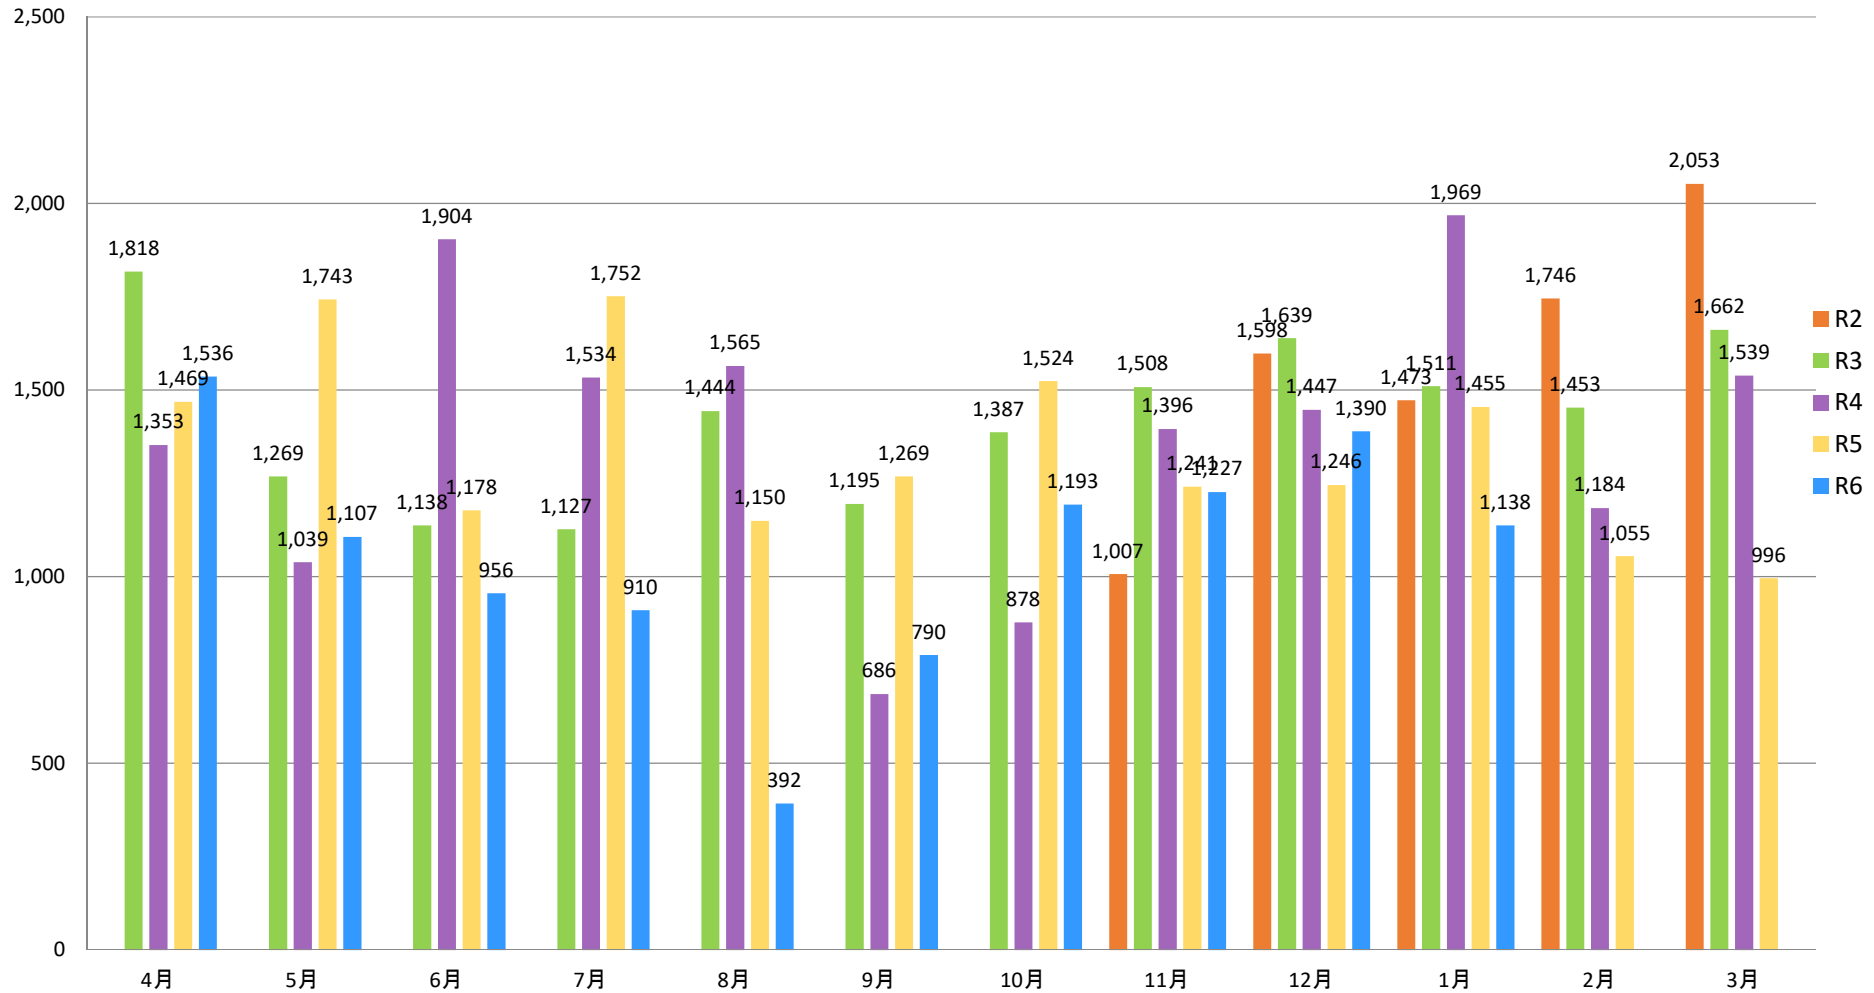

騒音発生回数(ロータリープラザ局) ※令和2年11月16日測定開始

	4月	5月	6月	7月	8月	9月	10月	11月	12月	1月	2月	3月	合計	月平均
R2								1,007	1,598	1,473	1,746	2,053	7,877	1,575
R3	1,818	1,269	1,138	1,127	1,444	1,195	1,387	1,508	1,639	1,511	1,453	1,662	17,151	1,429
R4	1,353	1,039	1,904	1,534	1,565	686	878	1,396	1,447	1,969	1,184	1,539	16,494	1,375
R5	1,469	1,743	1,178	1,752	1,150	1,269	1,524	1,241	1,246	1,455	1,055	996	16,078	1,340
R6	1,536	1,107	956	910	392	790	1,193	1,227	1,390	1,138			10,639	1,064