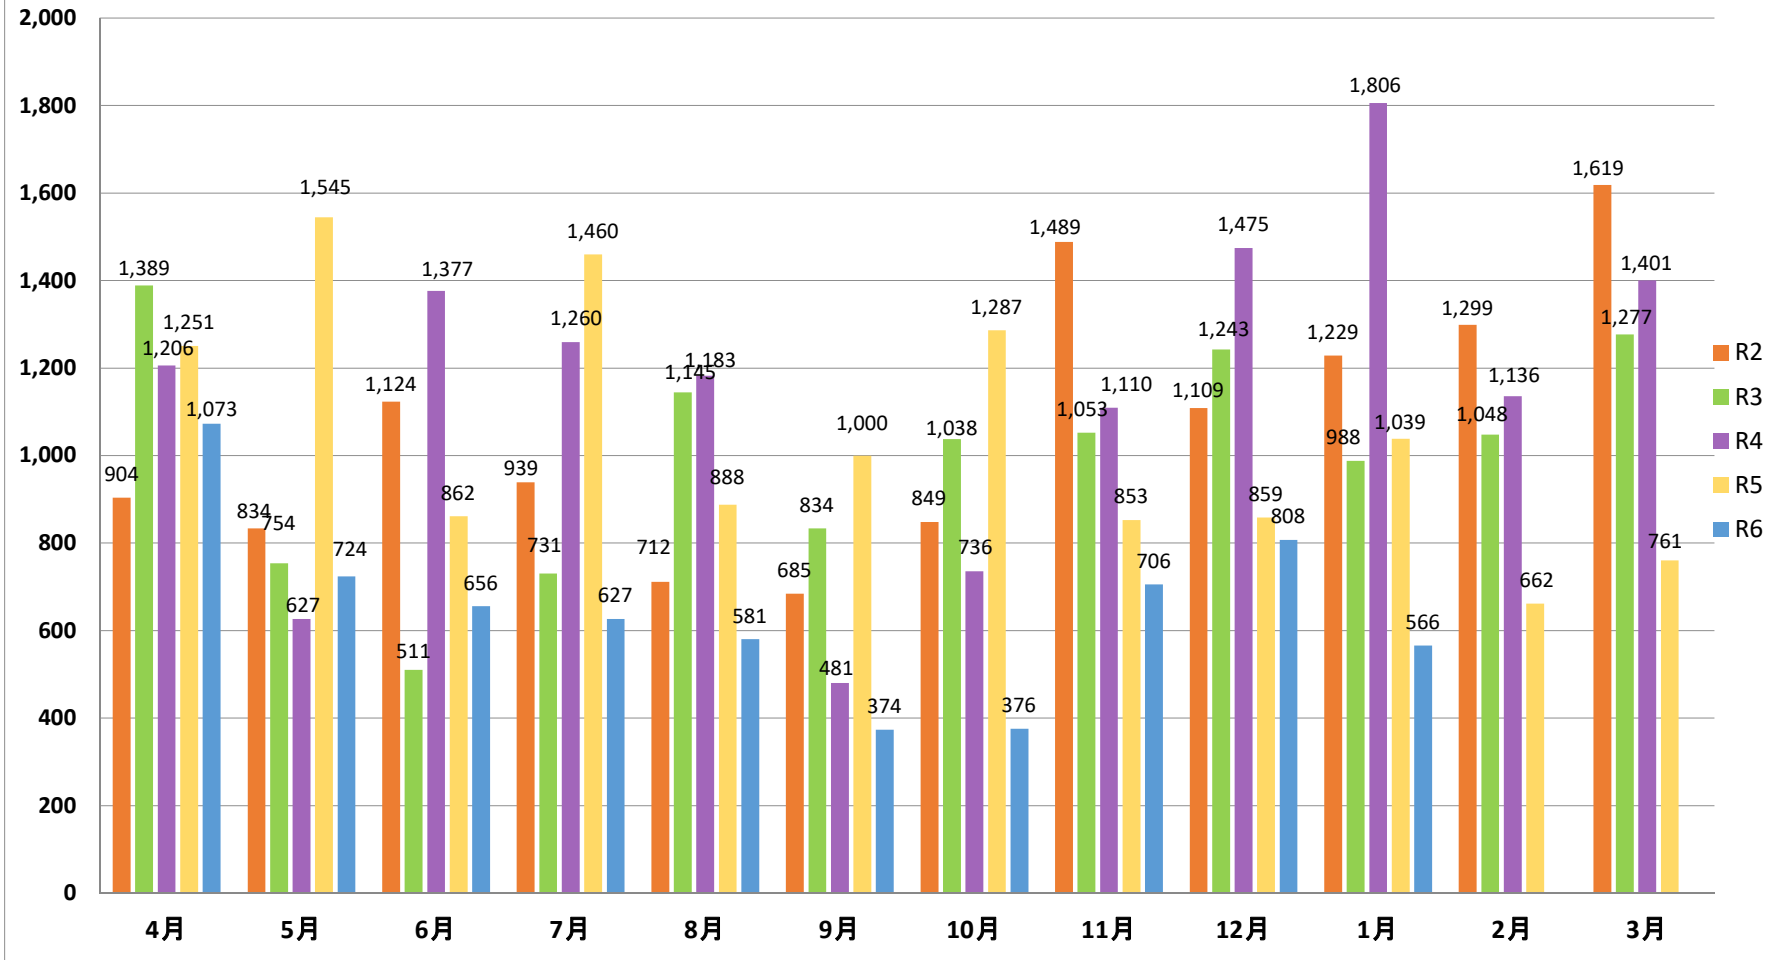

騒音発生回数(屋良局)

| | 4月 | 5月 | 6月 | 7月 | 8月 | 9月 | 10月 | 11月 | 12月 | 1月 | 2月 | 3月 | 合計 | 月平均 |
|----|-------|-------|-------|-------|-------|-------|-------|-------|-------|-------|-------|-------|--------|-------|
| R2 | 904 | 834 | 1,124 | 939 | 712 | 685 | 849 | 1,489 | 1,109 | 1,229 | 1,299 | 1,619 | 12,792 | 1,066 |
| R3 | 1,389 | 754 | 511 | 731 | 1,145 | 834 | 1,038 | 1,053 | 1,243 | 988 | 1,048 | 1,277 | 12,011 | 1,001 |
| R4 | 1,206 | 627 | 1,377 | 1,260 | 1,183 | 481 | 736 | 1,110 | 1,475 | 1,806 | 1,136 | 1,401 | 13,798 | 1,150 |
| R5 | 1,251 | 1,545 | 862 | 1,460 | 888 | 1,000 | 1,287 | 853 | 859 | 1,039 | 662 | 761 | 12,467 | 1,039 |
| R6 | 1,073 | 724 | 656 | 627 | 581 | 374 | 376 | 706 | 808 | 566 | | | 6,491 | 649 |