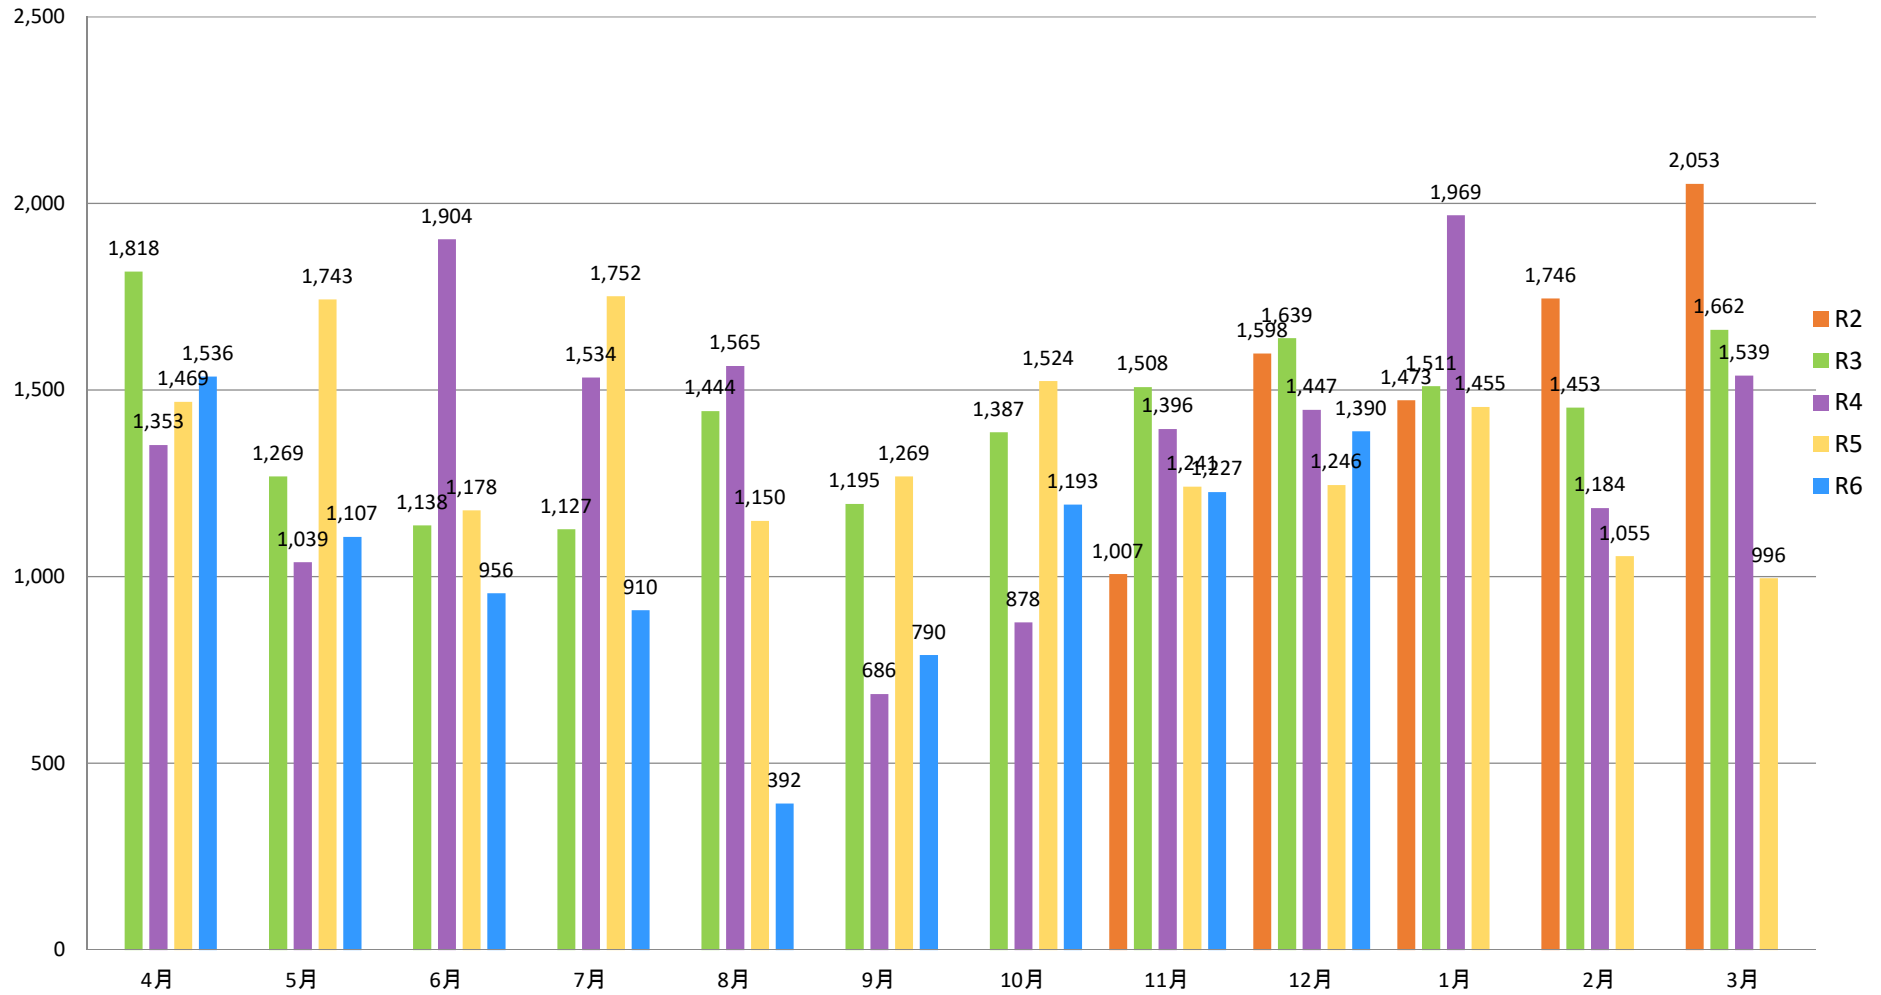

騒音発生回数(ロータリープラザ局) ※令和2年11月16日測定開始

	4月	5月	6月	7月	8月	9月	10月	11月	12月	1月	2月	3月	合計	月平均
R2								1,007	1,598	1,473	1,746	2,053	7,877	1,575
R3	1,818	1,269	1,138	1,127	1,444	1,195	1,387	1,508	1,639	1,511	1,453	1,662	17,151	1,429
R4	1,353	1,039	1,904	1,534	1,565	686	878	1,396	1,447	1,969	1,184	1,539	16,494	1,375
R5	1,469	1,743	1,178	1,752	1,150	1,269	1,524	1,241	1,246	1,455	1,055	996	16,078	1,340
R6	1,536	1,107	956	910	392	790	1,193	1,227	1,390				9,501	1,056