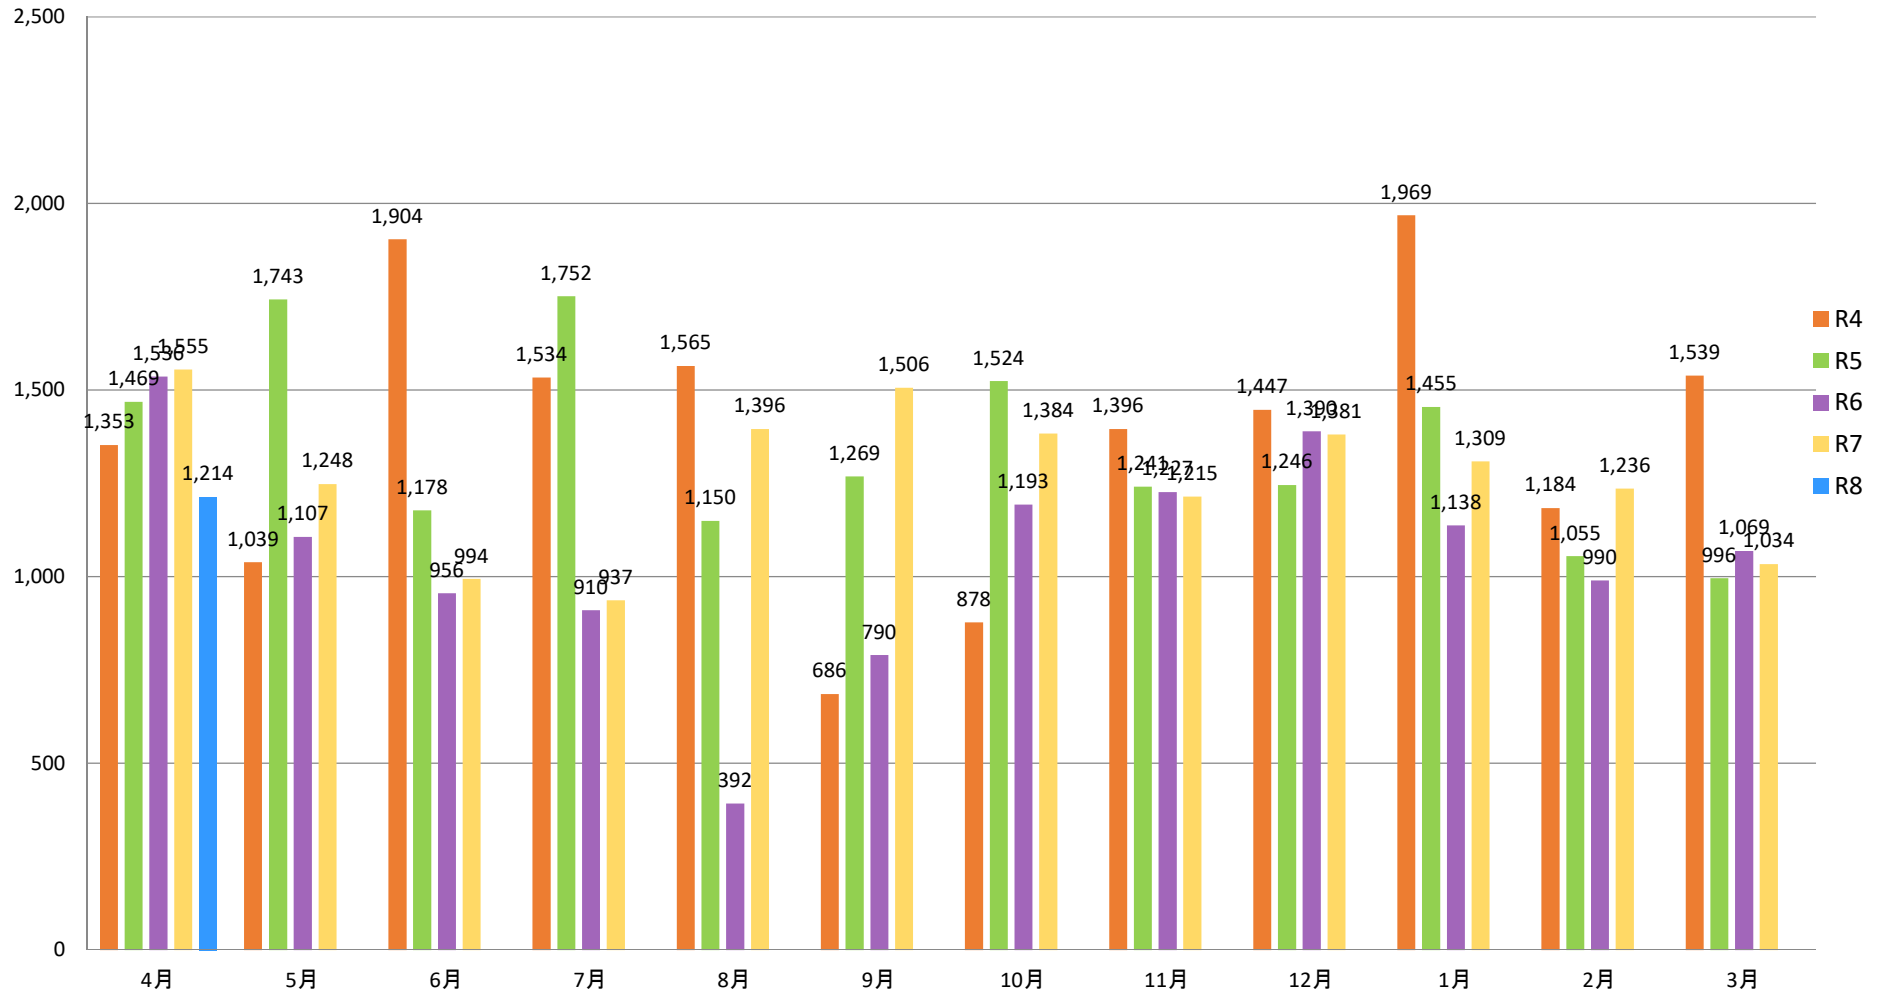

騒音発生回数(ロータリープラザ局) ※令和2年11月16日測定開始

	4月	5月	6月	7月	8月	9月	10月	11月	12月	1月	2月	3月	合計	月平均
<b>R4</b>	1,353	1,039	1,904	1,534	1,565	686	878	1,396	1,447	1,969	1,184	1,539	16,494	1,375
<b>R5</b>	1,469	1,743	1,178	1,752	1,150	1,269	1,524	1,241	1,246	1,455	1,055	996	16,078	1,340
<b>R6</b>	1,536	1,107	956	910	392	790	1,193	1,227	1,390	1,138	990	1,069	12,698	1,058
<b>R7</b>	1,555	1,248	994	937	1,396	1,506	1,384	1,215	1,381	1,309	1,236	1,034	15,195	1,266
<b>R8</b>	1,214												1,214	1,214