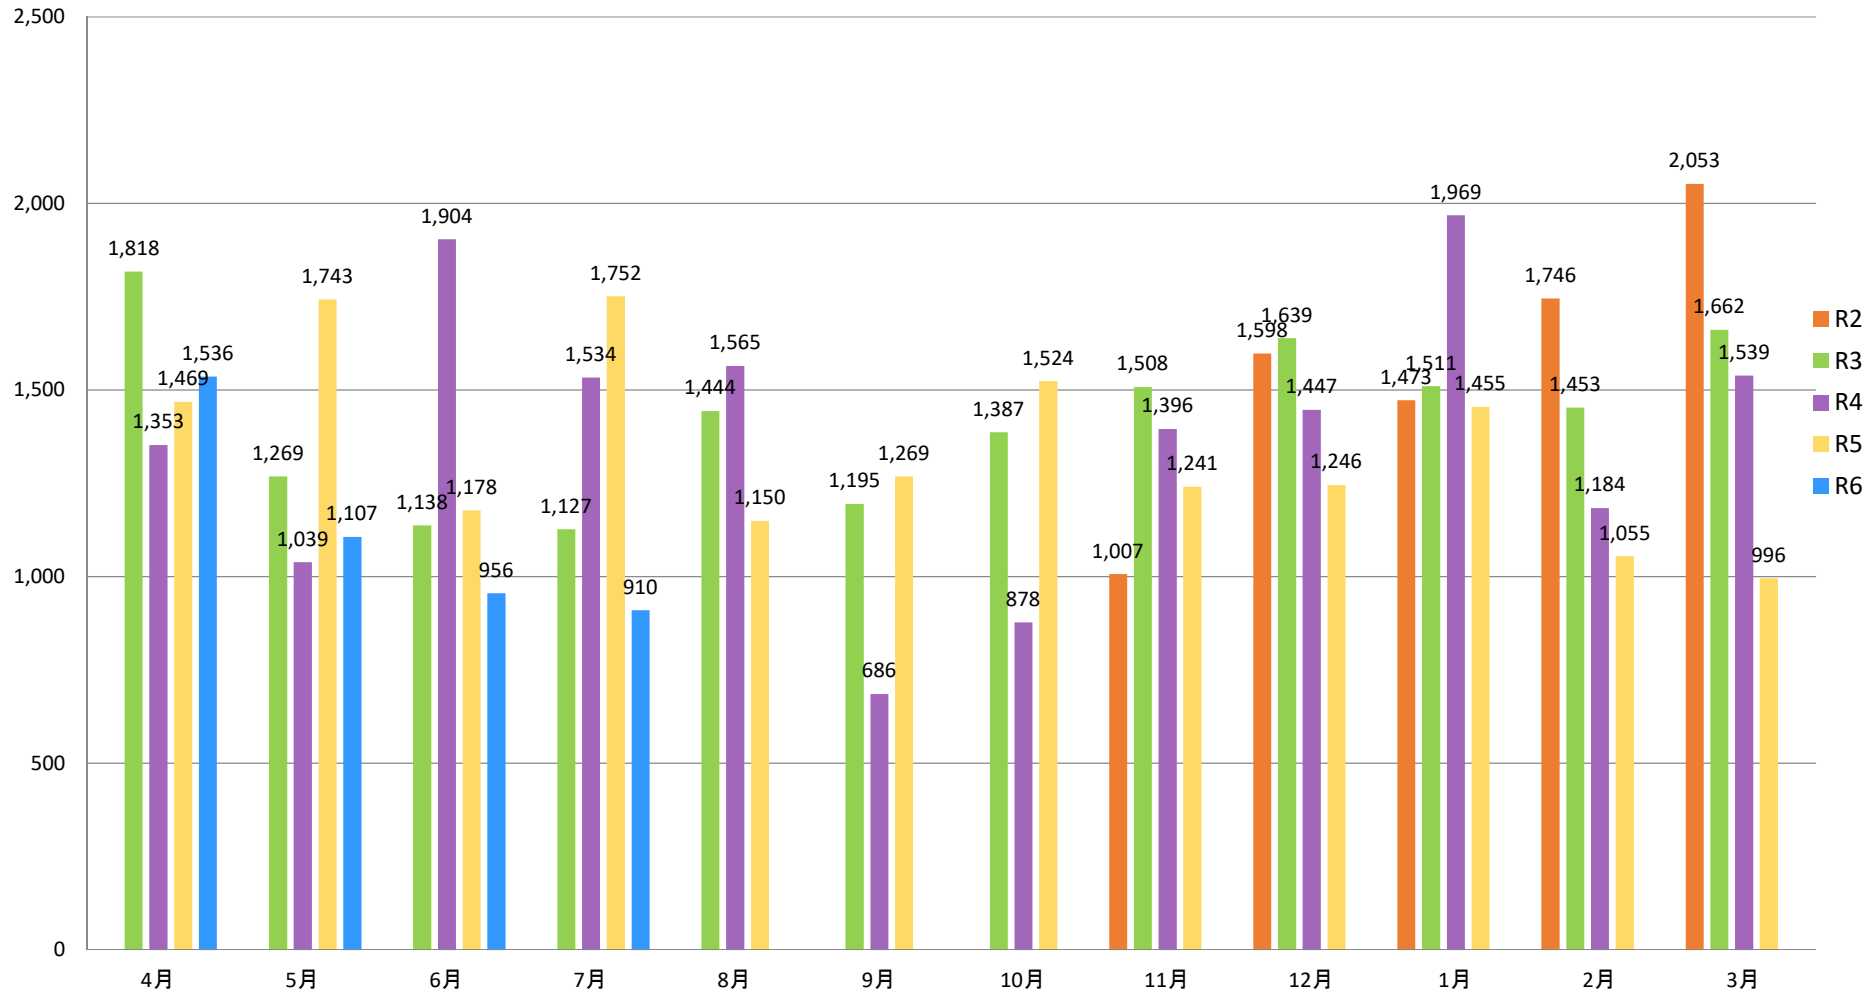

騒音発生回数(ロータリープラザ局) ※令和2年11月16日測定開始

	4月	5月	6月	7月	8月	9月	10月	11月	12月	1月	2月	3月	合計	月平均
R2								1,007	1,598	1,473	1,746	2,053	7,877	1,575
R3	1,818	1,269	1,138	1,127	1,444	1,195	1,387	1,508	1,639	1,511	1,453	1,662	17,151	1,429
R4	1,353	1,039	1,904	1,534	1,565	686	878	1,396	1,447	1,969	1,184	1,539	16,494	1,375
R5	1,469	1,743	1,178	1,752	1,150	1,269	1,524	1,241	1,246	1,455	1,055	996	16,078	1,340
R6	1,536	1,107	956	910									4,509	1,127