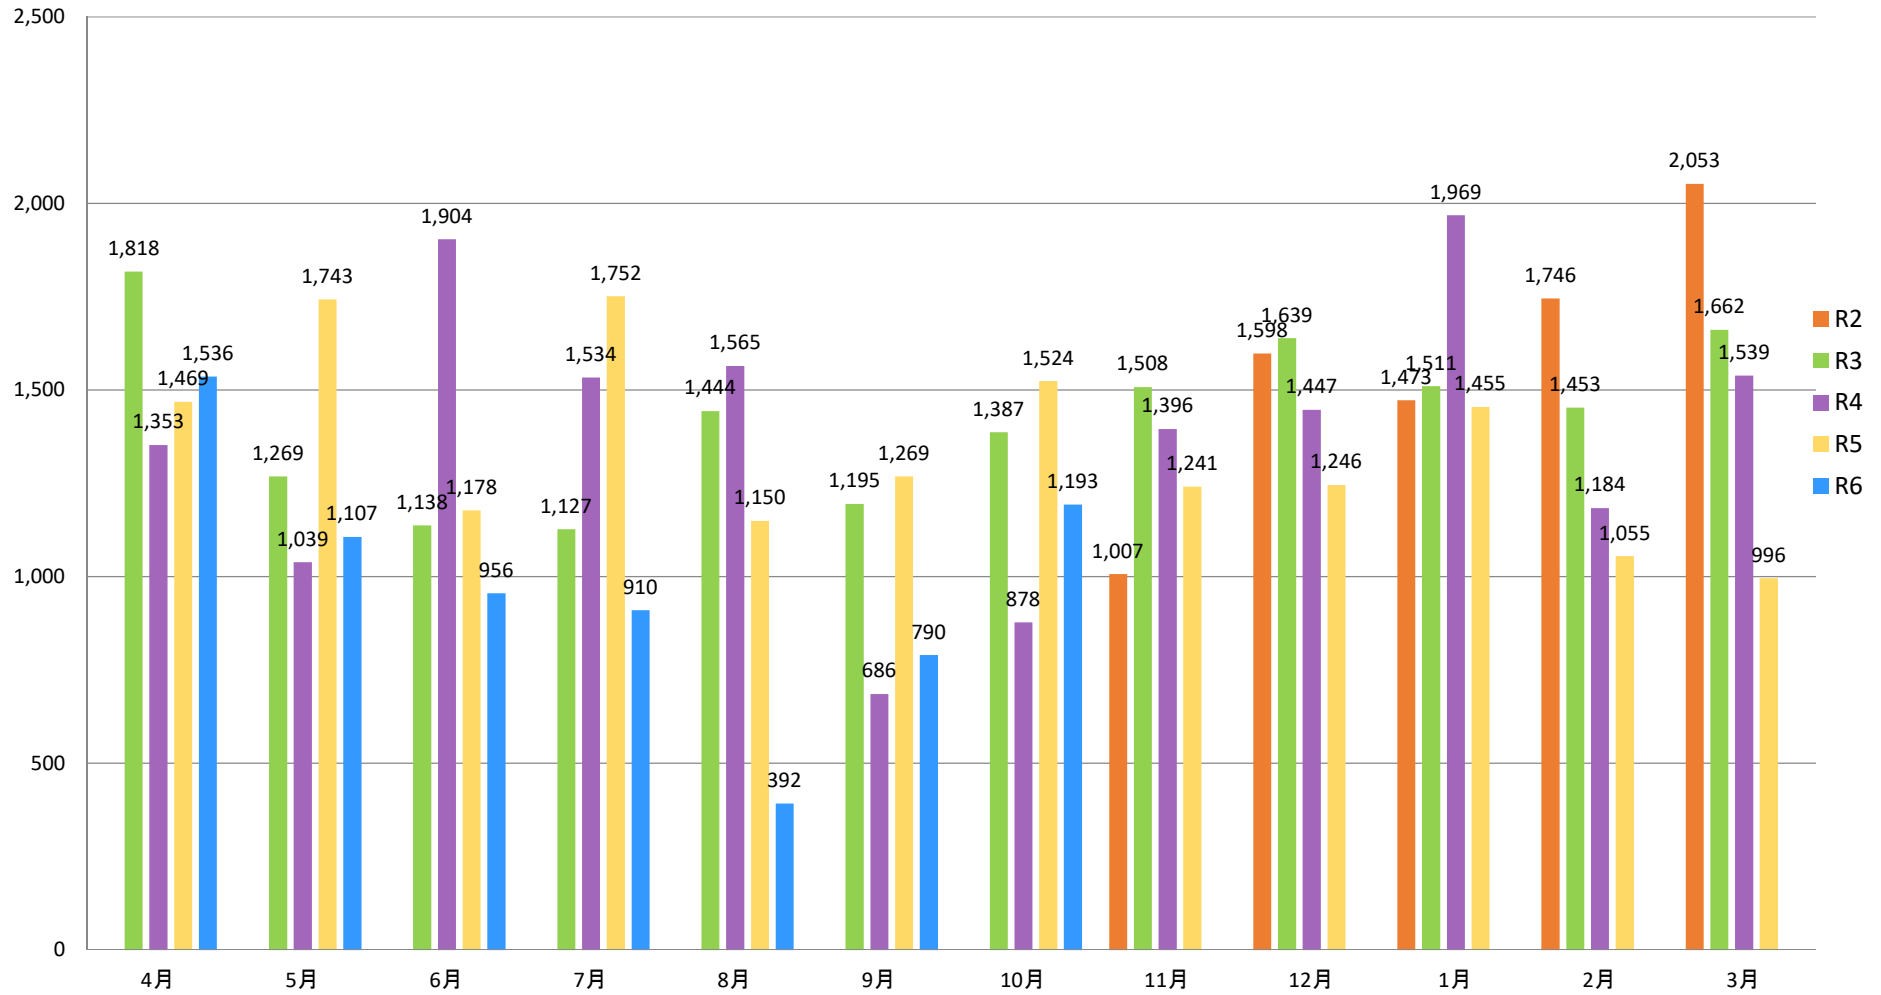

騒音発生回数(ロータリープラザ局) ※令和2年11月16日測定開始

	4月	5月	6月	7月	8月	9月	10月	11月	12月	1月	2月	3月	合計	月平均
R2								1,007	1,598	1,473	1,746	2,053	7,877	1,575
R3	1,818	1,269	1,138	1,127	1,444	1,195	1,387	1,508	1,639	1,511	1,453	1,662	17,151	1,429
R4	1,353	1,039	1,904	1,534	1,565	686	878	1,396	1,447	1,969	1,184	1,539	16,494	1,375
R5	1,469	1,743	1,178	1,752	1,150	1,269	1,524	1,241	1,246	1,455	1,055	996	16,078	1,340
R6	1,536	1,107	956	910	392	790	1,193						6,884	983