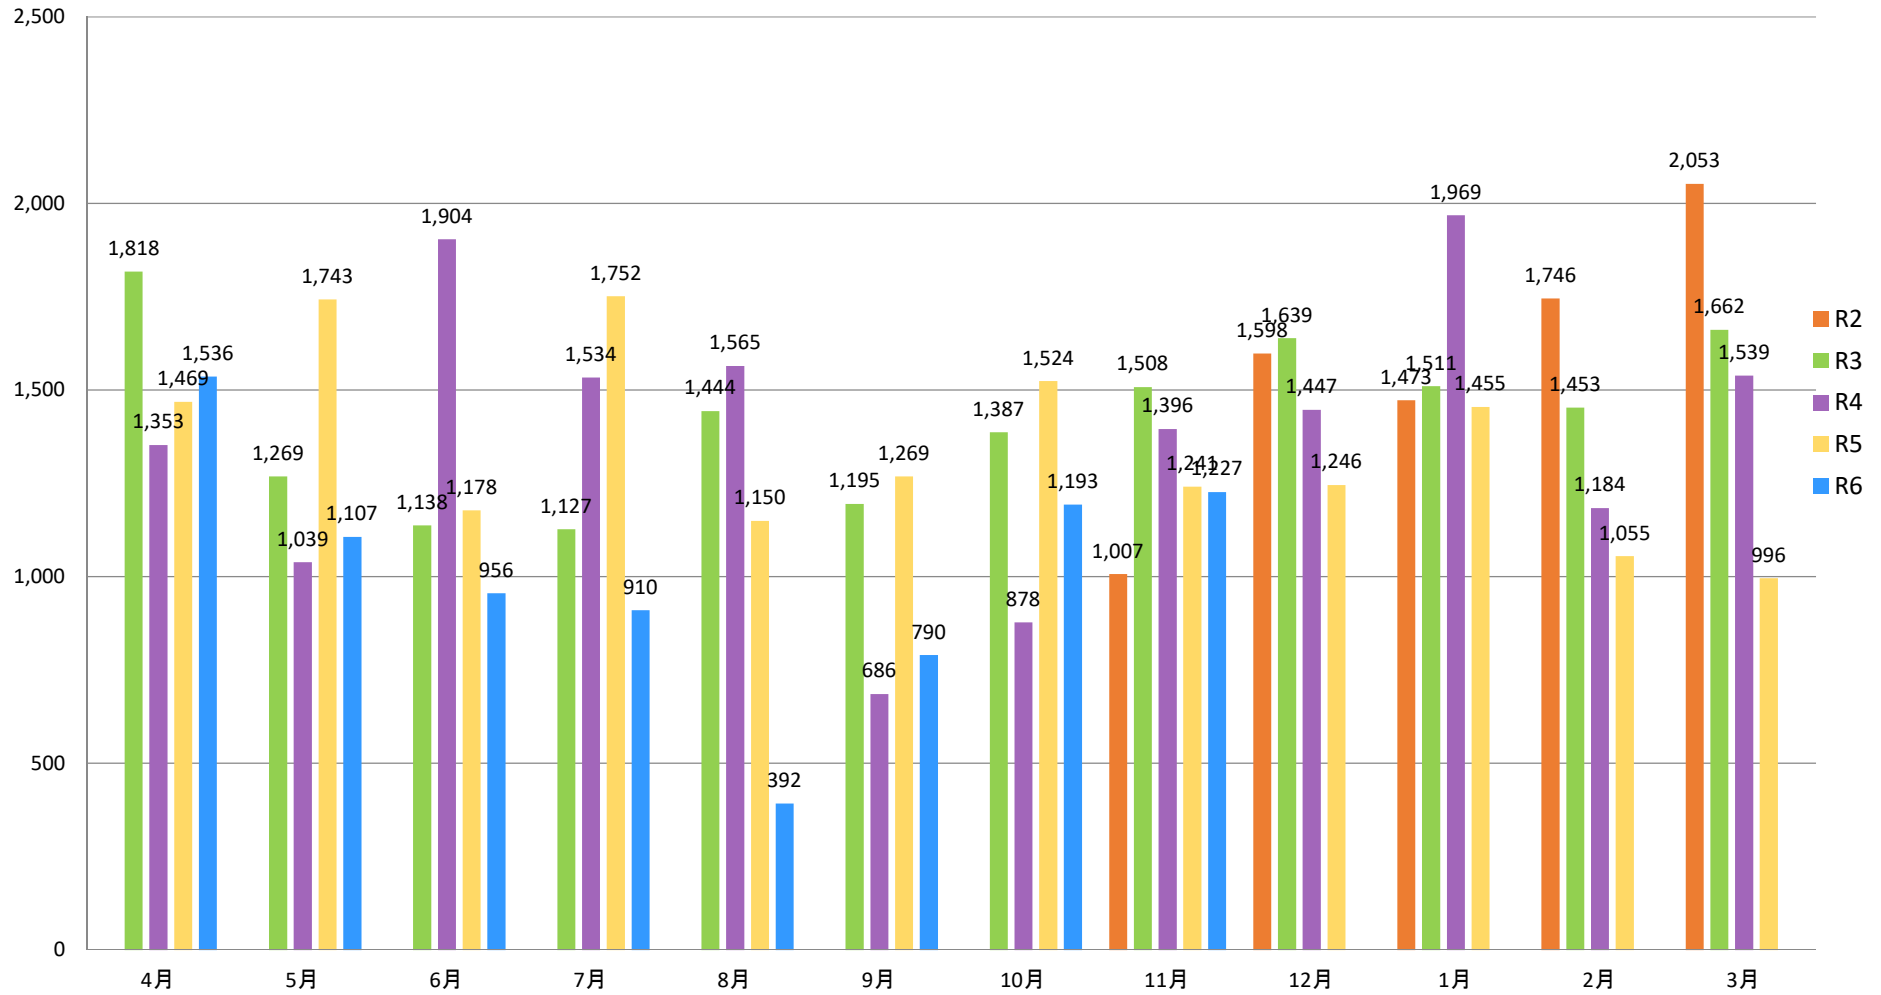

騒音発生回数(ロータリープラザ局) ※令和2年11月16日測定開始

	4月	5月	6月	7月	8月	9月	10月	11月	12月	1月	2月	3月	合計	月平均
R2								1,007	1,598	1,473	1,746	2,053	7,877	1,575
R3	1,818	1,269	1,138	1,127	1,444	1,195	1,387	1,508	1,639	1,511	1,453	1,662	17,151	1,429
R4	1,353	1,039	1,904	1,534	1,565	686	878	1,396	1,447	1,969	1,184	1,539	16,494	1,375
R5	1,469	1,743	1,178	1,752	1,150	1,269	1,524	1,241	1,246	1,455	1,055	996	16,078	1,340
R6	1,536	1,107	956	910	392	790	1,193	1,227					8,111	1,014