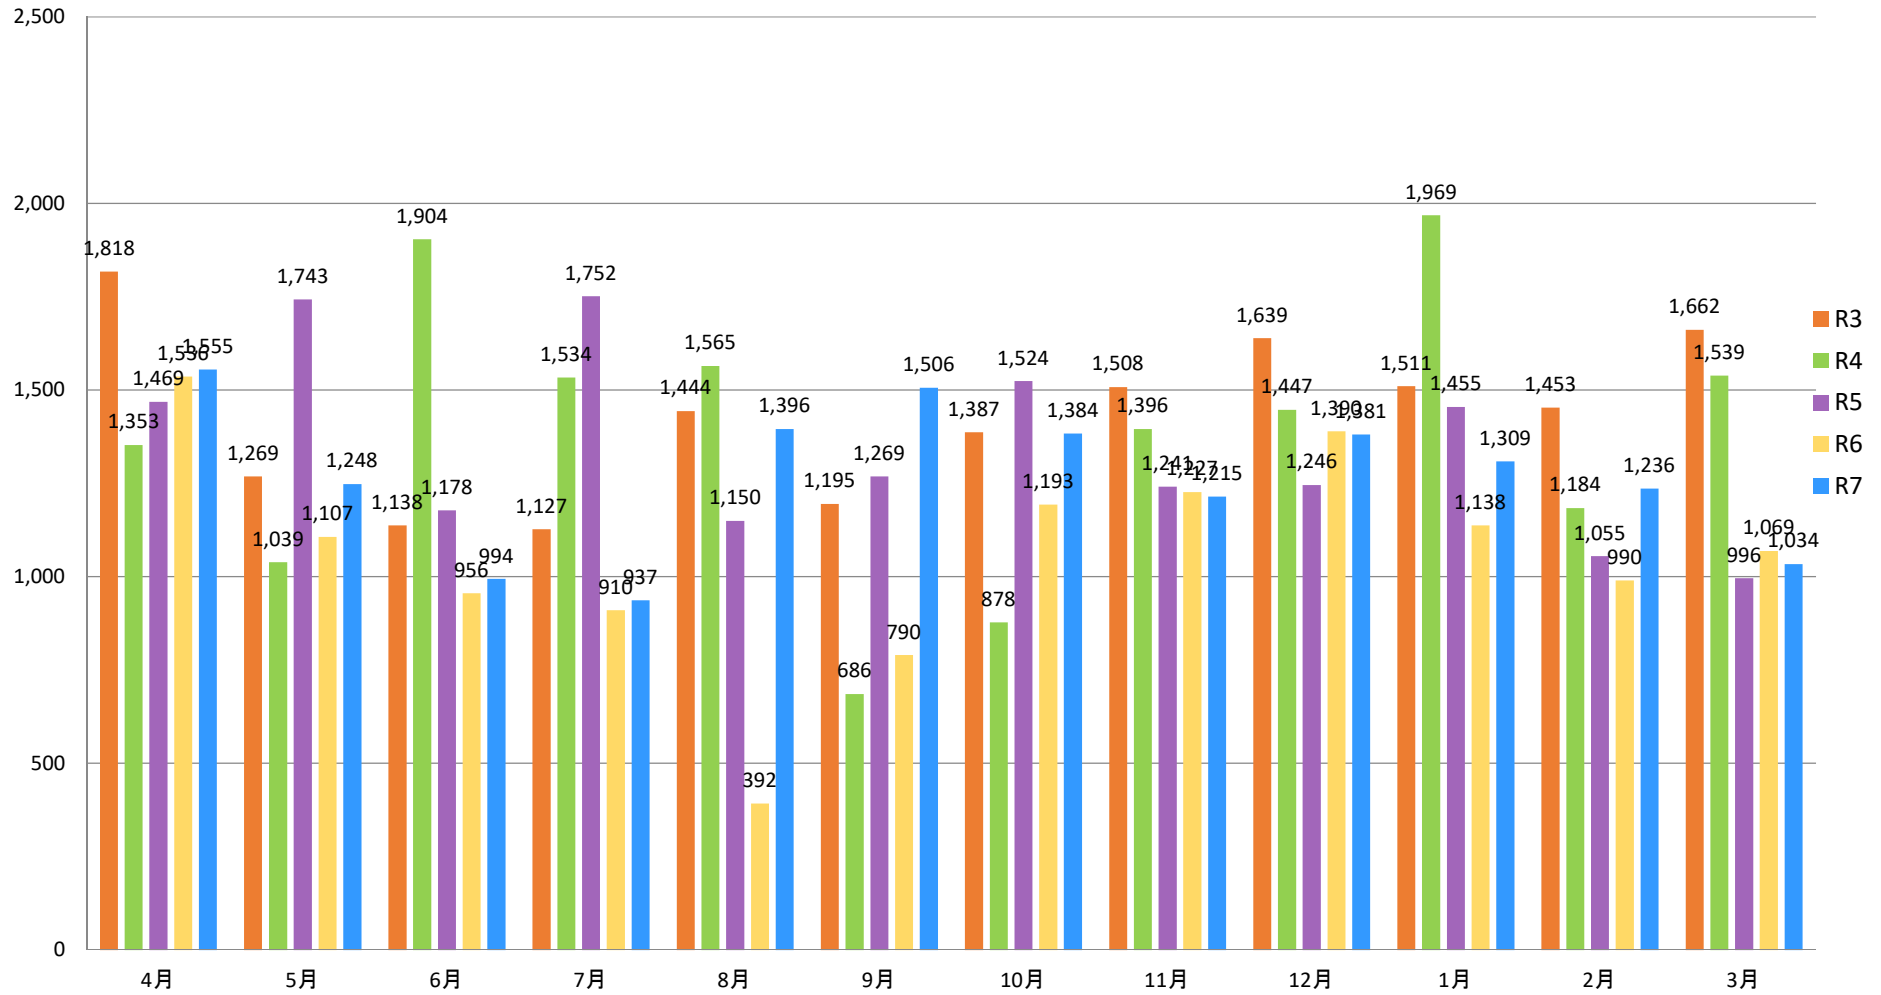

騒音発生回数(ロータリープラザ局) ※令和2年11月16日測定開始

	4月	5月	6月	7月	8月	9月	10月	11月	12月	1月	2月	3月	合計	月平均
R3	1,818	1,269	1,138	1,127	1,444	1,195	1,387	1,508	1,639	1,511	1,453	1,662	17,151	1,429
R4	1,353	1,039	1,904	1,534	1,565	686	878	1,396	1,447	1,969	1,184	1,539	16,494	1,375
R5	1,469	1,743	1,178	1,752	1,150	1,269	1,524	1,241	1,246	1,455	1,055	996	16,078	1,340
R6	1,536	1,107	956	910	392	790	1,193	1,227	1,390	1,138	990	1,069	12,698	1,058
R7	1,555	1,248	994	937	1,396	1,506	1,384	1,215	1,381	1,309	1,236	1,034	15,195	1,266