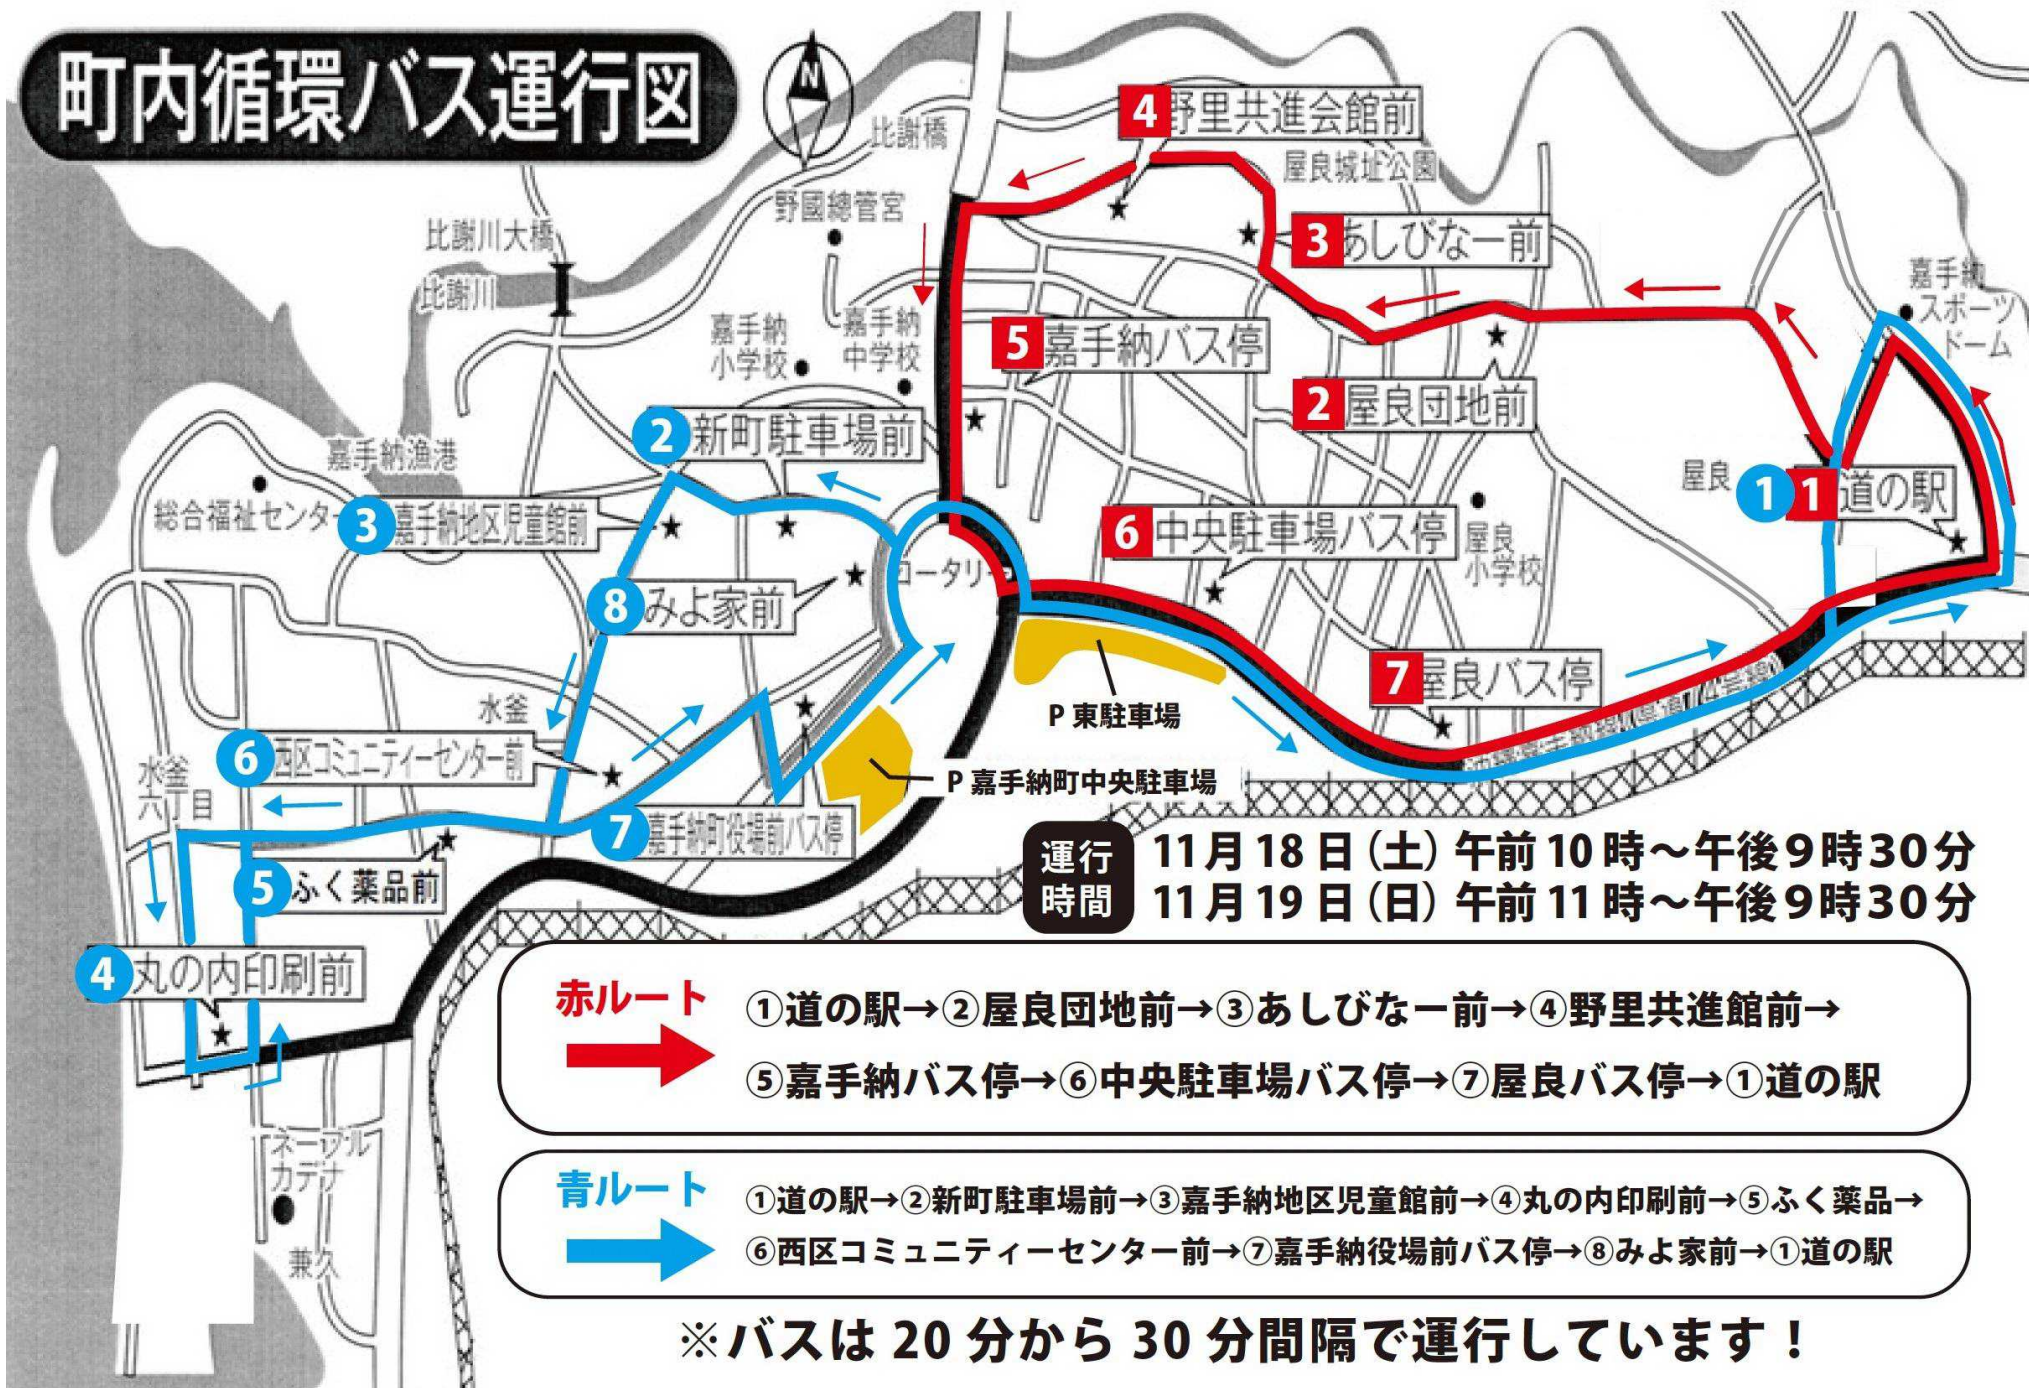

# 町内循環バス運行図

**運行時間** 11月18日(土) 午前10時～午後9時30分  
 11月19日(日) 午前11時～午後9時30分

**赤ルート** ①道の駅→②屋良団地前→③あしびな一前→④野里共進館前→  
 ⑤嘉手納バス停→⑥中央駐車場バス停→⑦屋良バス停→①道の駅

**青ルート** ①道の駅→②新町駐車場前→③嘉手納地区児童館前→④丸の内印刷前→⑤ふく薬品→  
 ⑥西区コミュニティーセンター前→⑦嘉手納役場前バス停→⑧みよ家前→①道の駅

※バスは20分から30分間隔で運行しています！