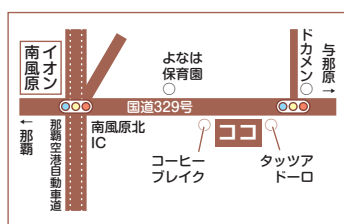

生活困窮世帯の子ども学習支援

子どもたちのやる気をサポート

学習機会や居場所を提供する学習支援事業に子どもたちをつなぐことを通して、子どもと保護者の双方に必要な支援、世帯個人への支援、世帯全体の包括的支援を行っていきます。

南部