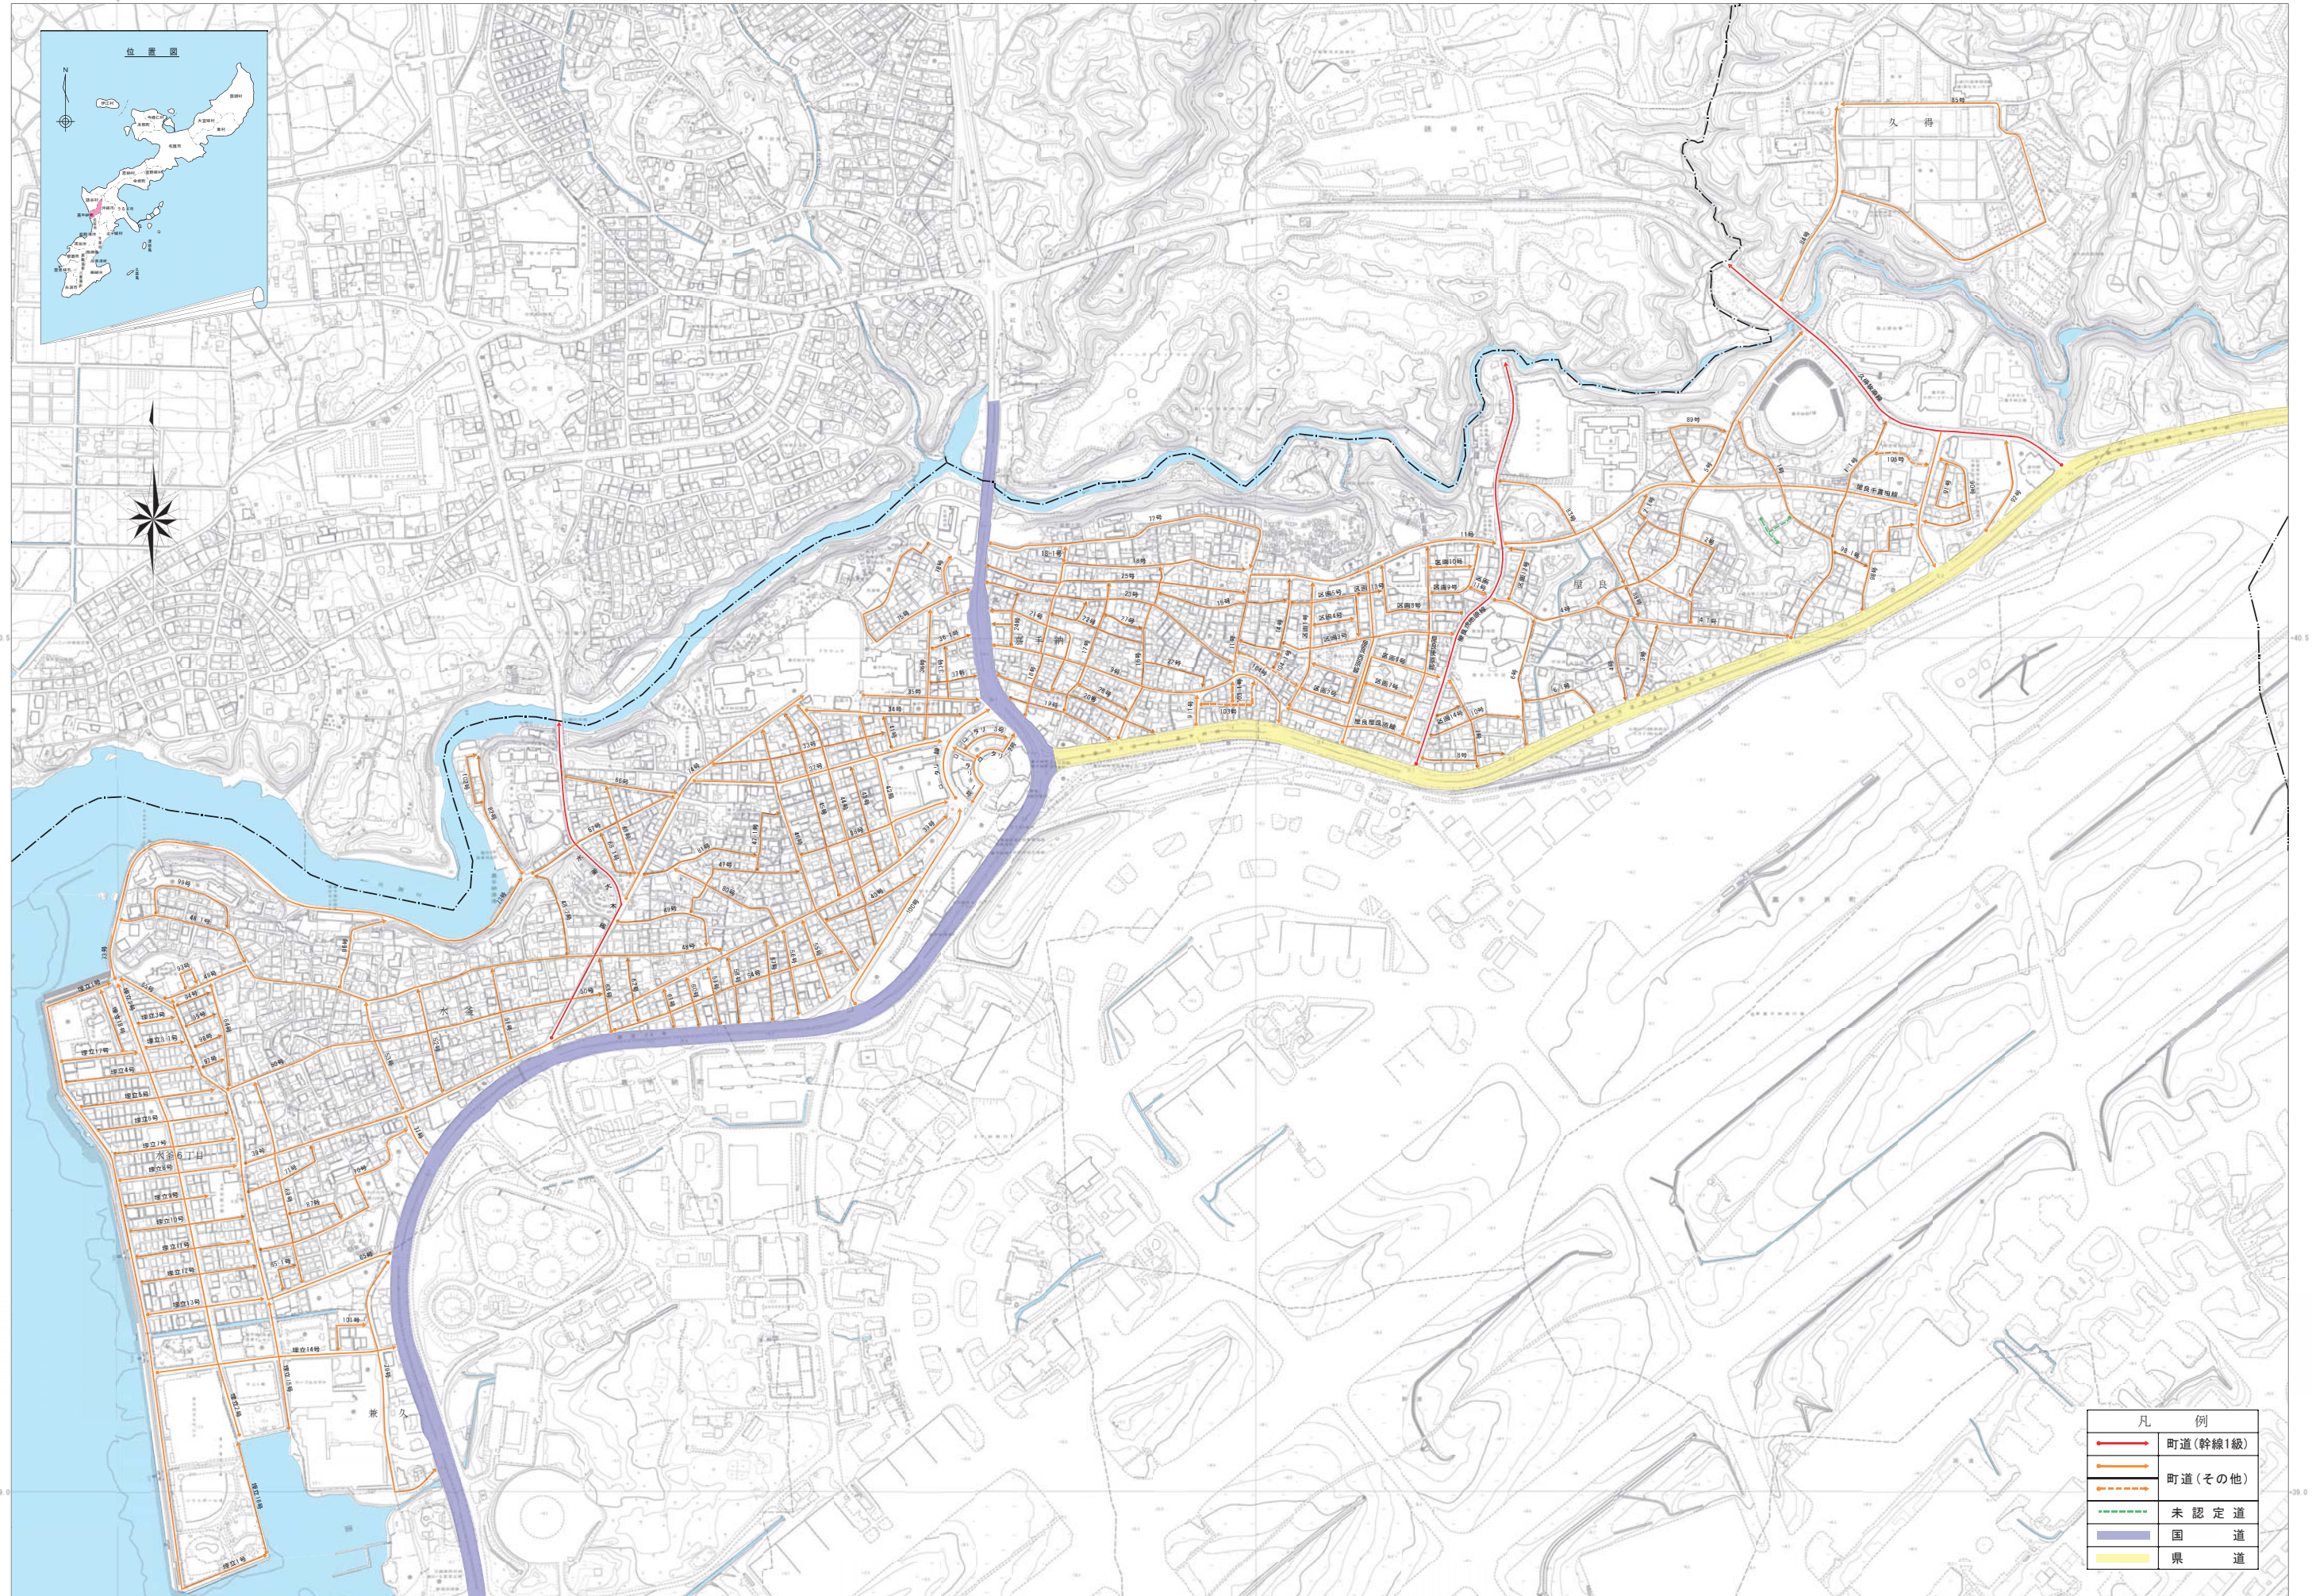

嘉手納町認定路線図

令和四年八月作成

嘉手納町建設課

嘉手納町建設課

1 : 5,000

この地図は、沖縄県知事の承認を得て、沖縄県数値地形図を複製したものである。(令和4年6月22日付企情第360号)